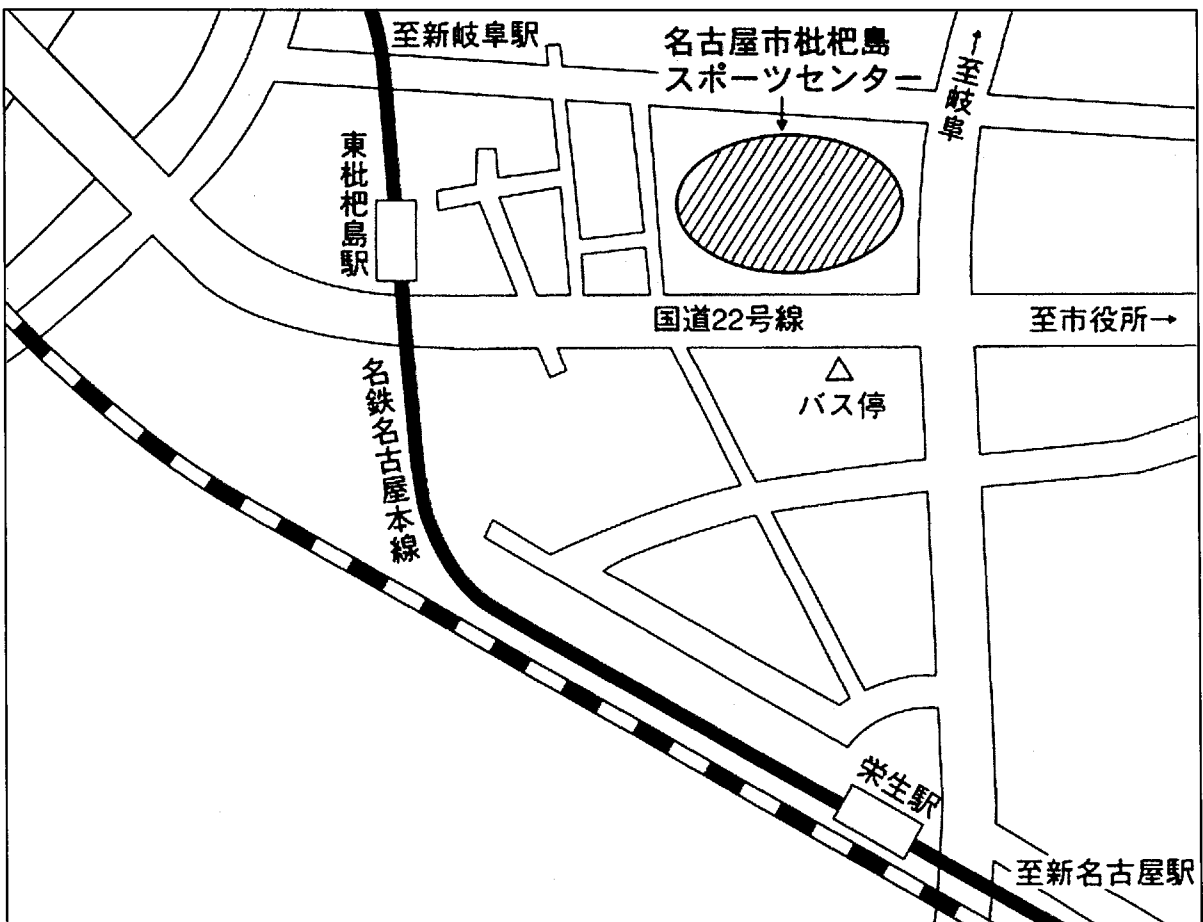

# 名古屋市枇杷島スポーツセンター 会場案内図

住所 〒451-0053

愛知県名古屋市西区枇杷島 1-1-2

\*下記案内図参照

電話 052-532-4121

交通 ●名鉄 名古屋本線 「東枇杷島駅」下車 徒歩約5分  
名古屋本線 「栄生駅」下車 徒歩約10分  
●市バス 各駅11系統 名古屋駅←→名古屋駅  
各駅26系統 名古屋→(押切)→平田住宅  
各駅29 名古屋駅←→名古屋駅  
栄27(西巡回) 栄←→栄  
いずれも「枇杷島スポーツセンター」下車 すぐ

## 交通案内図

※なお、会場の駐車台数が少ないことと、付近の違法駐車による苦情のことから車の利用はご遠慮ください。